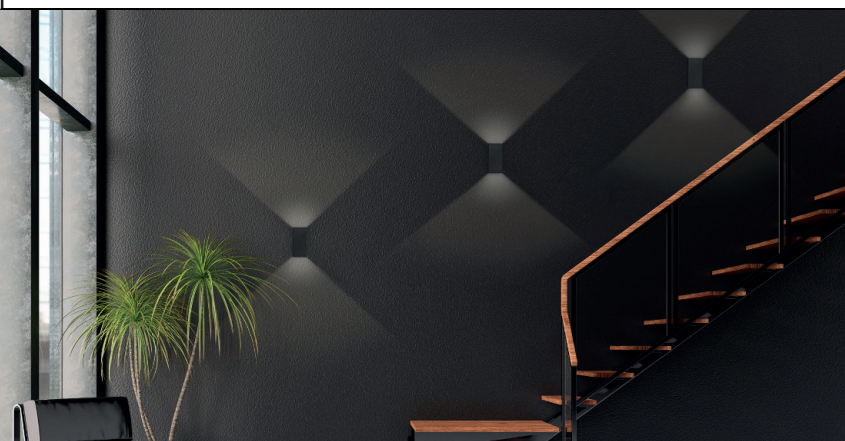

Vare nr.	Beskrivelse	Farge
WL-01-4027-20-9DW-6-180	Triac	Hvit
WL-01-4028-21-9DW-6-180	Triac	Sort
WL-01-4029-20-9DW-6-180	Dali	Hvit
WL-01-4030-21-9DW-6-180	Dali	Sort