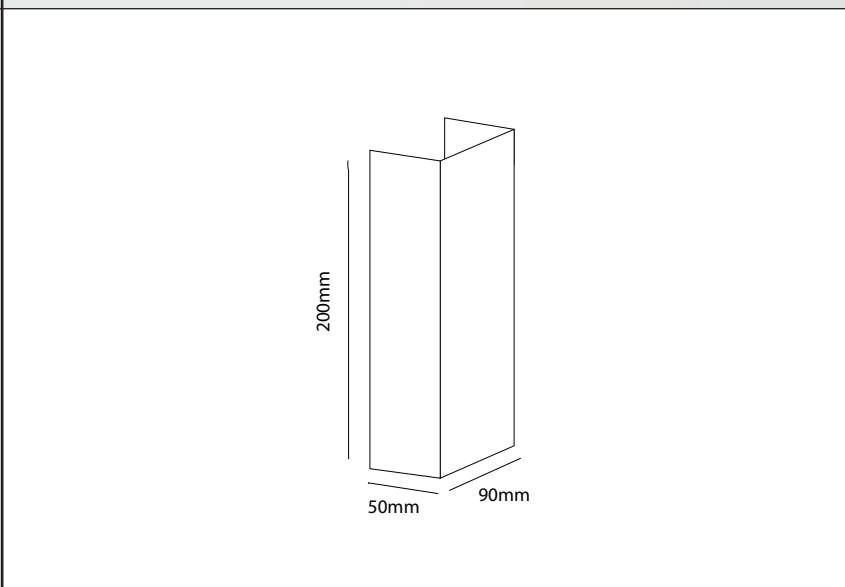

## Box Wall V2

**Tekniske data.**

Lyskilde:	LED
Systemeffekt:	2x3W / Up & down
Fargetemperatur:	2000-3000K DW
CRI:	> 90
Lumen:	400lm
MacAdam:	< 3 SCDM
Driftspenning:	220-240V
Frekvens:	50-60 Hz
Beskyttelsesglass:	Linse
Beskyttelsesgrad:	IP21
Spredning:	180°
Farger:	Hvit eller sort
Kjøle metode:	Passiv
Dimbar:	Triac eller Dali
Levetid:	L90 50.000 timer
Garanti:	5 år

**Opp/ned veggarmatur med topp kvalitet**

Light House' egenproduserte Box Wall er en klassisk opp/ned veggarmatur i aluminium, som gir et mykt arkitektonisk lysbilde. Den har typisk skandinavisk design: enkel, slank og stram. På lik linje med andre Light House-produkter, er Box Wall satt sammen med tanke på installatøren, med bl.a hurtigkoblinger og enkel montering. Den er dimbar med triac og en fullverdig COB LED-lyskilde, som tilfredsstiller BREEAM-kravene. Box Wall selges til konkurransedyktige betingelser og passer godt til både offentlige og private miljøer. Leveres i hvit og svart.

**LUMEN  
TOOLS**

Vare nr.	Beskrivelse	Farge
WL-01-4027-20-9DW-6-180	Triac	Hvit
WL-01-4028-21-9DW-6-180	Triac	Sort
WL-01-4029-20-9DW-6-180	Dali	Hvit
WL-01-4030-21-9DW-6-180	Dali	Sort