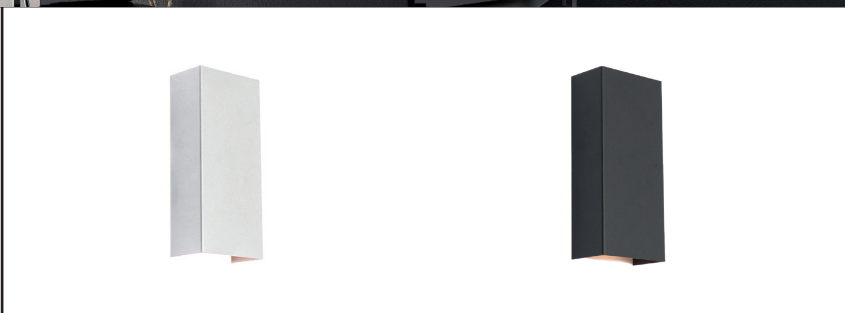

Vare nr.	Beskrivelse	Farge
WL-01-4027-20-9DW-6-180	Triac	Hvit
WL-01-4028-21-9DW-6-180	Triac	Sort
WL-01-4029-20-9DW-6-180	Dali	Hvit
WL-01-4030-21-9DW-6-180	Dali	Sort