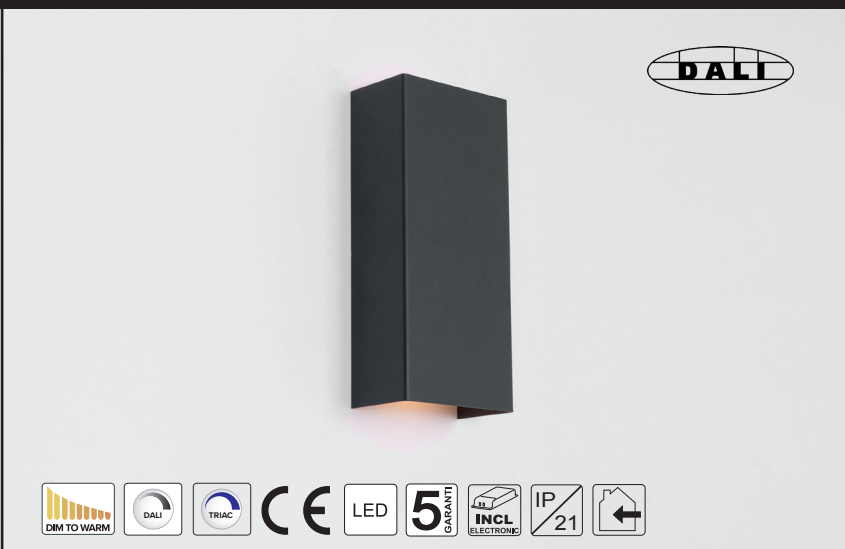

## Box Wall V2

**Tekniske data.**

Lyskilde:	LED
Systemeffekt:	2x3W / Up & down
Fargetemperatur:	2000-3000K DW
CRI:	> 90
Lumen:	400lm
MacAdam:	< 3 SCDM
Driftspenning:	220-240V
Frekvens:	50-60 Hz
Beskyttelsesglass:	Linse
Beskyttelsesgrad:	IP21
Spredning:	180°
Farger:	Hvit eller sort
Kjøle metode:	Passiv
Dimbar:	Triac eller Dali
Levetid:	L90 50.000 timer
Garanti:	5 år

**Opp/ned veggarmatur med topp kvalitet**

Light House' egenproduserte Box Wall er en klassisk opp/ned veggarmatur i aluminium, som gir et mykt arkitektonisk lysbilde. Den har typisk skandinavisk design: enkel, slank og stram. På lik linje med andre Light House-produkter, er Box Wall satt sammen med tanke på installatøren, med bl.a hurtigkoblinger og enkel montering. Den er dimbar med triac og en fullverdig COB LED-lyskilde, som tilfredsstiller BREEAM-kravene. Box Wall selges til konkurransedyktige betingelser og passer godt til både offentlige og private miljøer. Leveres i hvit og svart.

**LUMEN  
TOOLS**

Vare nr.	Beskrivelse	Farge
WL-01-4027-20-9DW-6-180	Triac	Hvit
WL-01-4028-21-9DW-6-180	Triac	Sort
WL-01-4029-20-9DW-6-180	Dali	Hvit
WL-01-4030-21-9DW-6-180	Dali	Sort